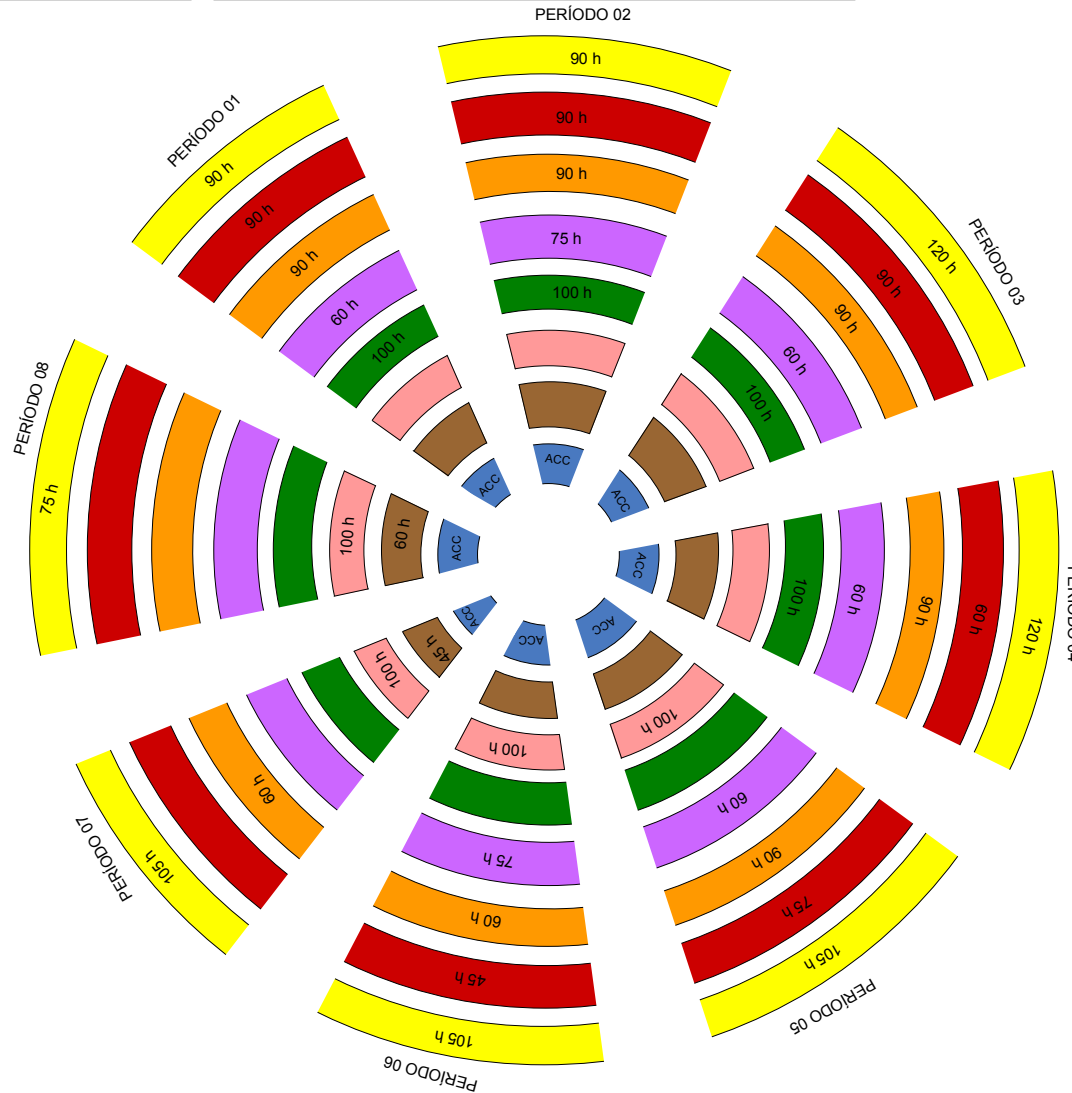

### 3.9.4. Fluxograma

UNIVERSIDADE DO ESTADO DA BAHIA

DEPARTAMENTO DE CIÊNCIAS HUMANAS  
CAMPUS IV - JACOBINA/BA

CURSO DE LICENCIATURA EM GEOGRAFIA

Eixos de Conhecimentos = EC

- Conhecimentos de Geografia (810 h)
- Metodologias e Técnicas de Pesquisa (450 h)
- Educação e Geografia (570 h)
- Escalas Geográficas (390 h)

Atividades Acadêmico-Científico-Culturais – AACC (200 h)

Eixos Formadores = EF

- Práticas de Ensino = PE (400 h)
- Estágio Supervisionado em Geografia = ES (400 h)
- Trabalho de Conclusão de Curso – TCC (105 h)